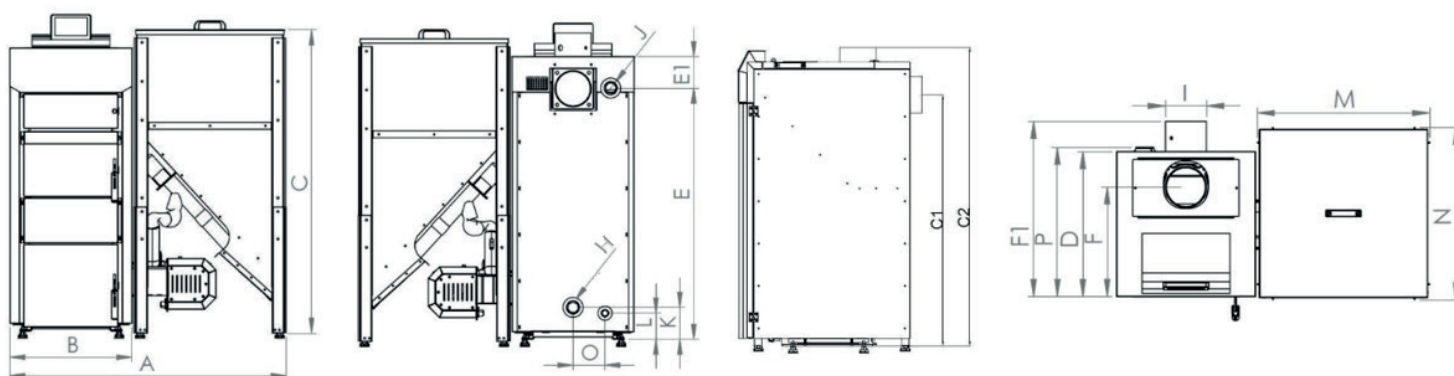

* w zależności od stopnia ocieplenia budynku i zapotrzebowania c.w.u. dla paliwa podstawowego

Wymiary	Jednostka	16kW	20kW	25kW	32kW
A	[mm]	1205	1205	1255	1255
B	[mm]	530	530	585	585
C*	[mm]	1330	1330	1450	1450
C1	[mm]	1100	1155	1155	1190
C2*	[mm]	1345	1400	1400	1490
D	[mm]	560	630	720	720
E*	[mm]	1100	1160	1160	1255
E1	[mm]	140	140	140	145
F	[mm]	425	495	585	580
F1	[mm]	675	745	835	865
G	[cal]	¾	¾	¾	¾
H	[cal]	1½	1½	1½	1½
I	[mm]	160	160	160	180
J	[cal]	1½	1½	1½	1½
K*	[mm]	140	140	140	140
L*	[mm]	115	115	115	115
M	[mm]	665	665	665	665
N	[mm]	665	665	665	665
O	[mm]	140	140	140	140
P	[mm]	575	645	740	740